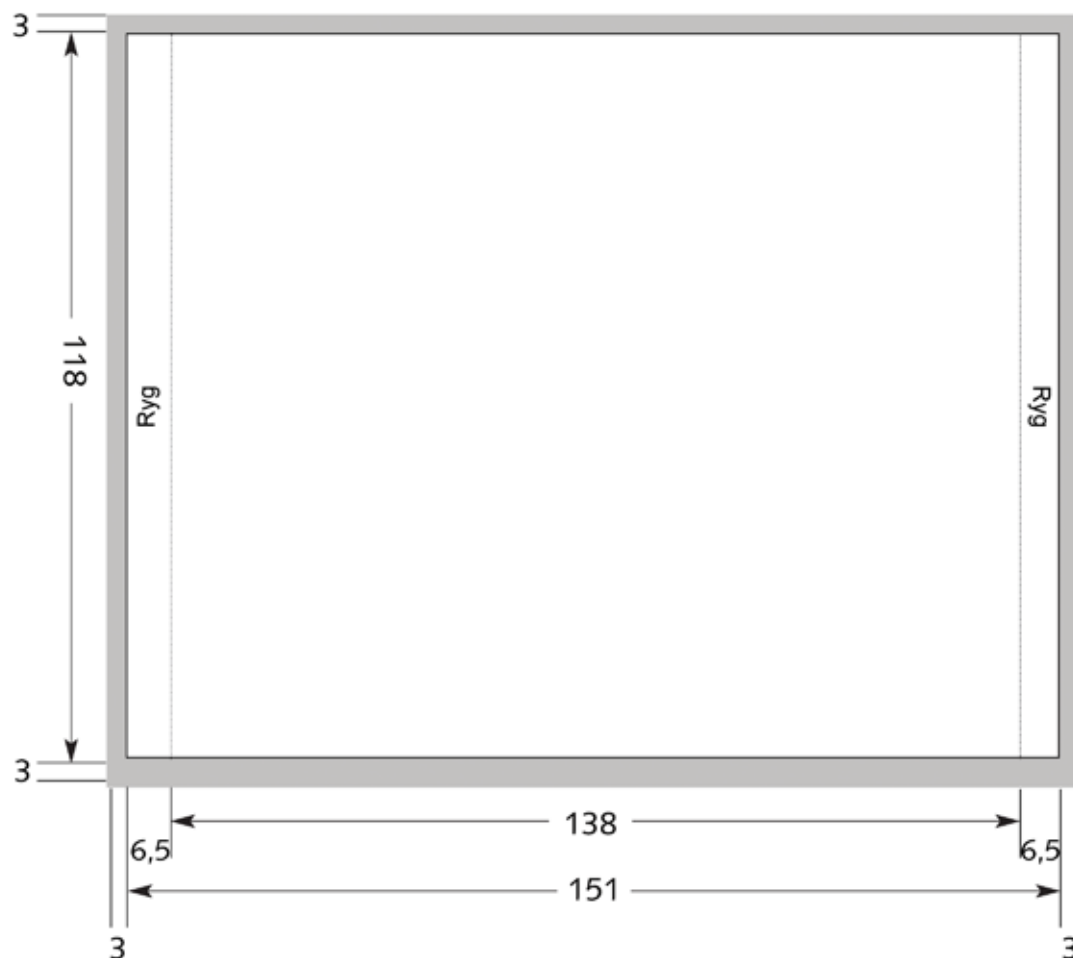

Tekniske specifikationer

Produkt CD Inlay Card	Format 151 x 118 mm. Opløsning: 300 dpi	Farver CMYK	Ekstra	
--	--	-----------------------	---------------	---

 = 3 mm. bleed