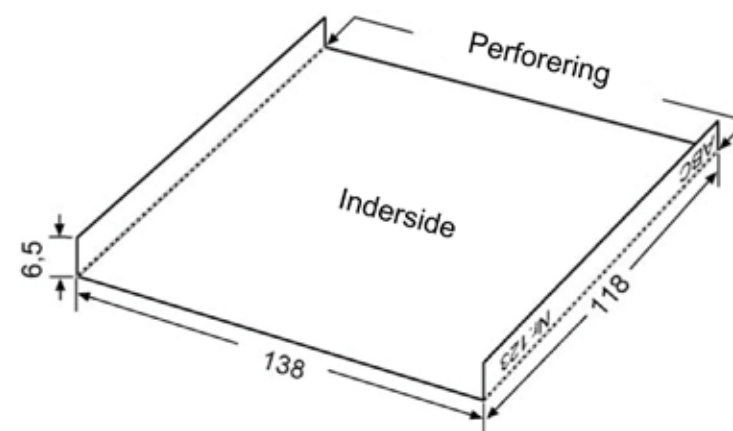

Tekniske specifikationer

Produkt CD Inlay Card	Format 151 x 118 mm. Opløsning: 300 dpi	Farver CMYK	Ekstra	
--	--	-----------------------	---------------	---

 = 3 mm. bleed