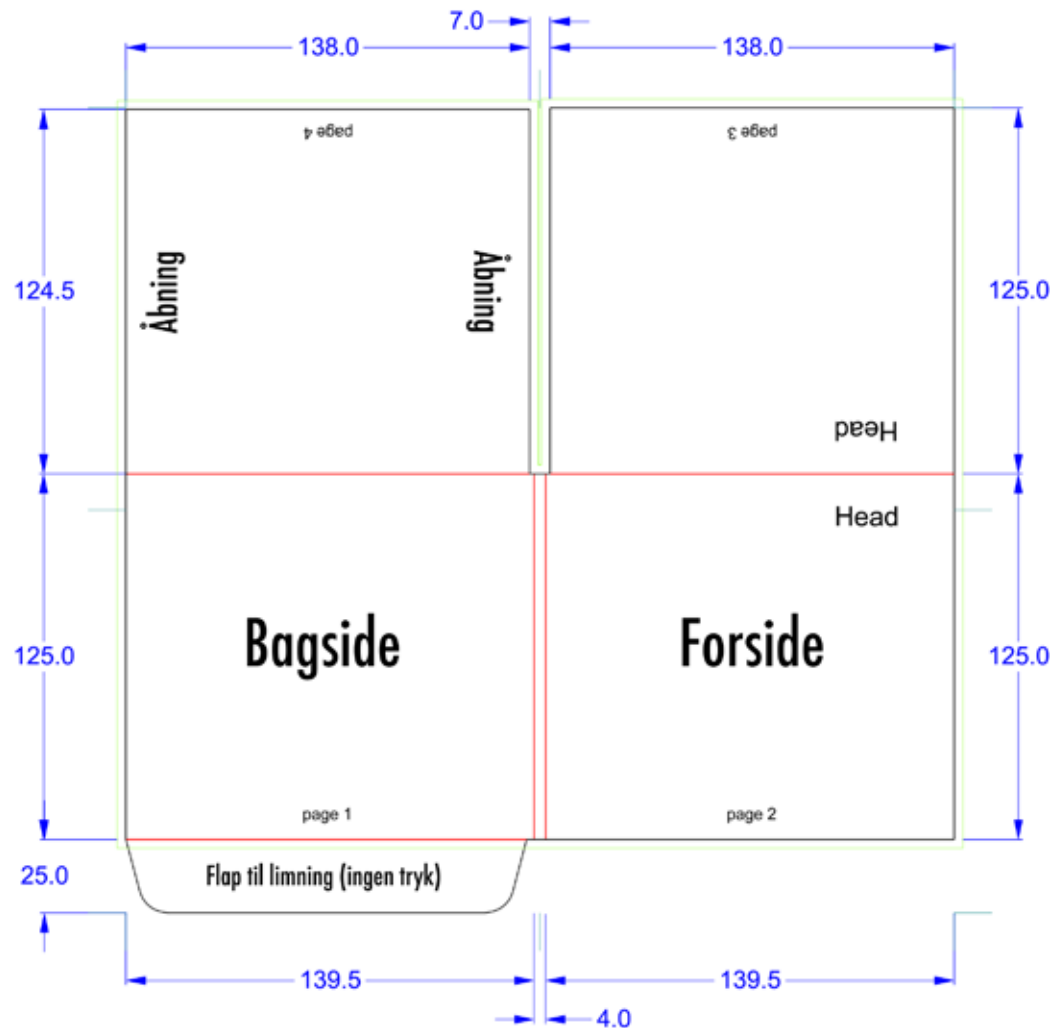

## Tekniske specifikationer

<b>Produkt</b> <b>CD digisleevet</b>	<b>Format</b> 139,5 x 4 x 125 mm. (283 x 275 mm.) + 3 mm. bleed Opløsning: 300 dpi	<b>Farver</b> CMYK	<b>Ekstra</b>	
-----------------------------------------	------------------------------------------------------------------------------------------------	-----------------------	---------------	-------------------------------------------------------------------------------------

 = 3 mm. bleed